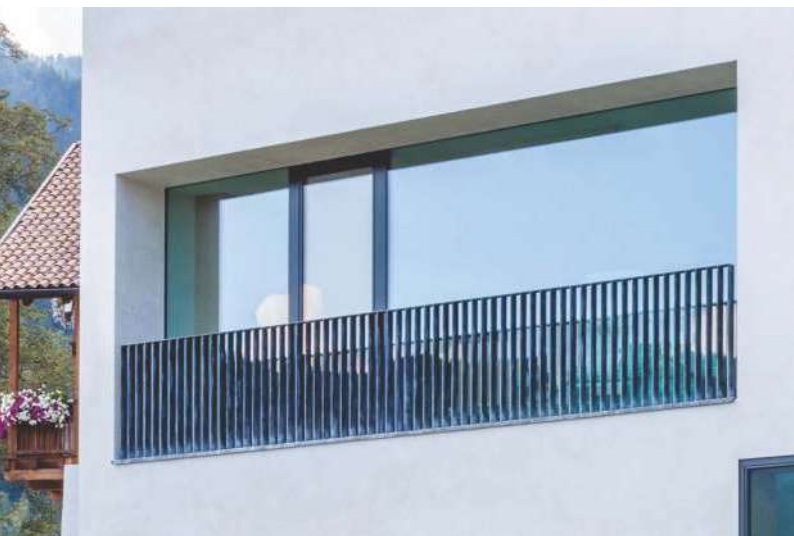

➤ Energijska učinkovitost

Velike steklene površine v kombinaciji z ESG steklom prispevajo k boljši izolaciji in s tem k večjemu potencialu za energetske prihranke. To je še posebej pomembno v času, ko je potrebno znižati stroške ogrevanja in hlajenja.