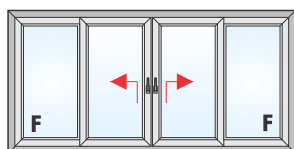

TIP 01/01 R
enokrilno okno
z nadsvetlobo

TIP 06-06 R
štirikrilno okno s pokončnikom
104 mm, simetrično/asimetrično

TIP 08/01 R
enokrilno okno
z fikсно nadsvetlobo

TIP 01-01 R
dvokrilno okno
s pokončnikom 84 mm
simetrično/asimetrično

Dvižno drsne stene

TIP 18R HST
dvižno pomična balkonska
vrata enodelna
1 x krilo, 1 x fiksno

TIP 18R-D HST
dvižno pomična balkonska
vrata enodelna
2 x krilo

TIP 18R-C HST
dvižno pomična balkonska
vrata enodelna
2 x krilo, 2 x fiksno