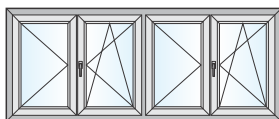

TIP 06-06 R
štirikrilno okno s pokončnikom
104 mm, simetrično/asimetrično