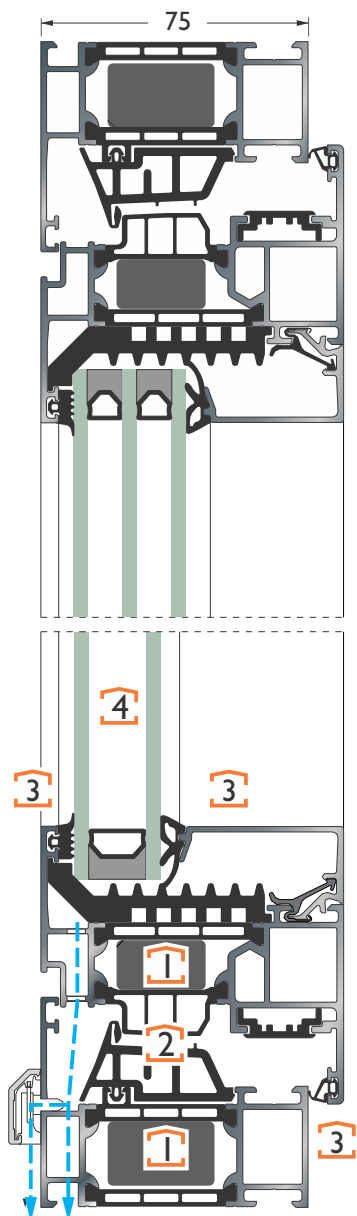

AWS 75.SI+

okno - vertikalni prerez

- KONSTRUKCIJA**
Profili iz aluminija z dodatno toplotno izolativno peno zagotavljajo statično stabilnost, visoko varnost in odlično toplotno izolacijo. Debelina okvirja in krila je 75 mm, ki sta na zunanji strani poravnana.
- 1** TOPLOTNO IZOLATIVNA PENA
Zunanja in notranja stran aluminija sta s termo členom predeljena, kar preprečuje prehod mraza in hrupa.
- 2** TERMO ČLEN
Zunanja in notranja stran aluminija sta s termo členom predeljena, kar preprečuje prehod mraza in hrupa.
- OKOVJE**
Serijsko vgrajeno skrito okovje SCHÜCO.
- 3** TESNILO
Zasteklitvena tesnila in srednje tesnilo črne barve so iz visokokakovostnih in vremensko odpornih materialov.
- 4** ZASTEKLITEV
Vgradnja toplotno in zvočno izolativnih ter varnostnih stekel z medstekelnimi distančniki iz različnih materialov.
- POVRŠINSKA OBDELAVA**
Široka paleta RAL barv ter barv s kovinskim izgledom.

Koeficienti toplotne prehodnosti

AWS 75.SI+		
$U_f - W/m^2K$	$U_g - W/m^2K$	$U_w - W/m^2K$
1,3	1,1	1,3
	1,0	1,2
	0,7 (TGI)	0,99
	0,5 (TGI)	0,85

Legenda

$U_f - W/m^2K$ Koeficient toplotne prehodnosti okenskega profila po EN ISO 10077-2.

Legenda ⊕ - možno ⊗ - ni možno

PREGLED TIPOV IN OKENSKIH STRUKTUR

Okna in balkonska vrata

TIP 01 R
enokrilno okno

TIP 01-08 R
enokrilno okno z fiksnim oknom
s pokončnikom 91 mm
dvokrilno/simetrično

TIP 06,07 R
dvokrilno okno
brez pokončnika
simetrično/asimetrično