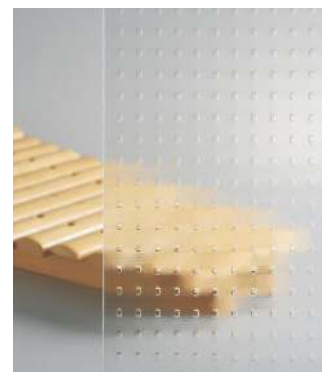

POVRŠINSKA OBDELAVA

- ☐ Široka paleta modernih barv in lesnih dekorjev.
- ☐ Posebne folije s kovinskim izgledom.
- ☐ Možnost dvobarvih izvedb.