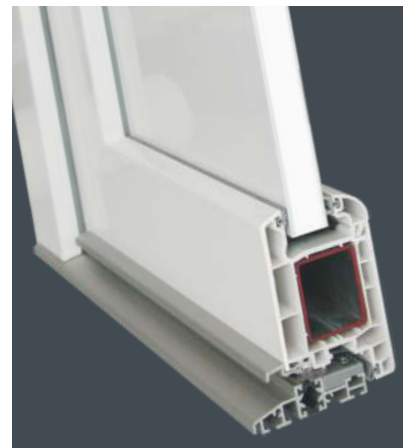

# PVC VHODNA VRATA

## FUTURE

Vrata s polnili in aplikacijo iz nerjaveče pločevine. Širok izbor dekorativnih stekel.

F-13

F-19

F-09

F-08

F-10

F-17

F-01

F-03

F-11

F-7

F-16

F-06

F-04

### PVC PROFILI

- ☐ Večkomorni profili iz PVC-ja debeline 82 mm ali 70 mm.
- ☐ Koeficient toplotne prehodnosti profilov je 1,1 W/m<sup>2</sup>K (LIVING) in 1,5 W/m<sup>2</sup>K (CT70).
- ☐ Profili so izdelani v skladu s standardom DIN EN ISO 1163:PVC-U, EDLP, 078-25-28.
- ☐ Jekleni ojačitveni profili so protikorozijsko zaščiteni.
- ☐ Polnila s sredico iz trde PUR pene so izdelana v skladu z standardom DIN 4108.