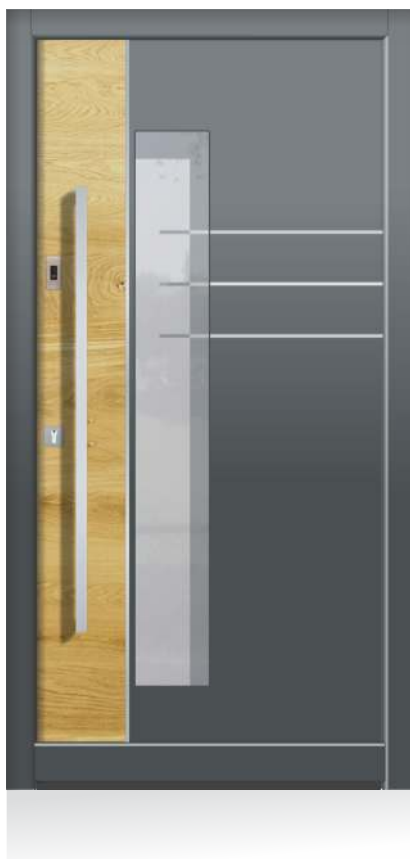

LESENA IN LES/ALUMINIJ VHDNA VRATA

# TREND HBF

Moderna vrata z aplikacijo iz furnirane, rahlo grčaste vezane plošče v drevesni vrsti hrast. Kombinacija rustikalnega in modernega ustvari poseben vtis.

**H 68 Les** - vhodna vrata model

HBF 919A

Barva Ral 7016  
Aplikacija hrast z grčami, RE 200 prečna struktura  
nerjaveča pločevina  
Steklo motiv SG 895  
Prijemalo 314 597  
Odpiranje na prstni odtis

68 | Ud (Wm<sup>2</sup>/K)  
H | **0,97** (Ug 0,7)