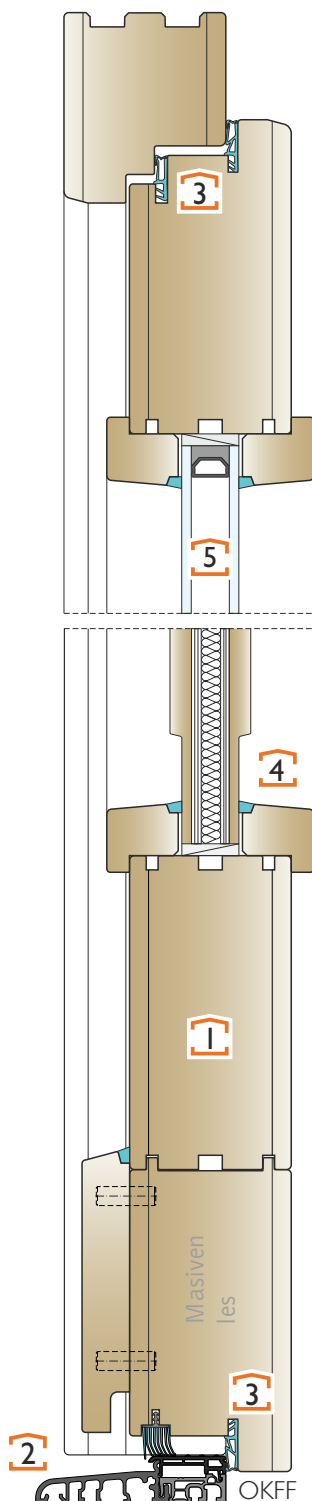

Serije ANTICO, RUSTICO, KLASSICO, NEOKLASSIKO

vrata - vertikalni prerez
debelina 68/68 mm

KONSTRUKCIJA:

Leseni profili okvirja in krila debeline 68 mm. Profili so zlepljeni iz treh slojev z vodoodpornim lepilom skupine D4 po EN 204 in pr EN 14257.

1 VRATNA KRILA

Debelina standardnih vratnih kril je 68 mm. V pokončnih krila so vgrajeni aluminijasti ali jekleni stabilizatorji za preprečevanje zvijanje krila.

LESNE VRSTE:

Na izbiro so vam lesne vrste: smreka, bor, macesen, hrast in meranti.

OKOVJE

Kakovostna tridimenzionalno nastavljiva standardna nasadila Baka PROTECT 4010 3D FD. 3 ali 5-kratna zapora krila. Različne opcije odpiranja; odpiranje navzven, odpiranje na prstni odtis, električno odpiranje, ...

2 IZOLATIVEN POHODEN PRAG

standarden pohodni prag tip BKV 80 TB.

3 TESNILO

Visoko elastični tesnilni z gladko površino, neobčutljivo na umazanijo in odporno proti staranju.

4 SILIKON

Trajnoelastična tesnilna masa barvno prilagojena površini izdelka.