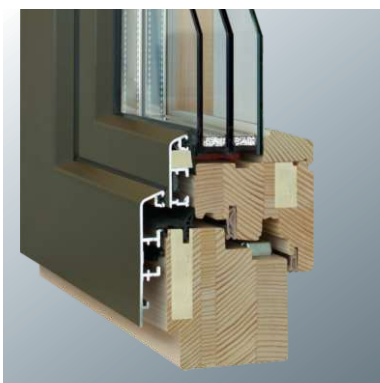

Program les/aluminij oken ISO-HA 80

Okno ustreza kriterijem EKO SKLADA RS
Nizkoenergijska in pasivna gradnja

TOPLOTNA PREHODNOST:	Uw do 0,74 W/m²K
IZOLACIJA:	izolativna trda PUR pena v lesenem in alu profilu
DIZAJN:	klasičen
LESNE VRSTE:	smreka
DEBELINA LESA:	80 mm
ZASTEKLITEV:	troslojna zasteklitev toplotna prehodnost Ug od 0,5 do 0,6 W/m²K zvočna izolativnost od 34 do 45 dB energijska prepustnost g od 38 do 60 %
OKOVJE:	vidno ali skrito okovje
TESNENJE:	troje tesnil
POVRŠINSKA OBDELAVA:	les - troslojni premazni sistem aluminij obloga - prašno lakiranje

ZAKAJ IZBRATI INLESOV PROIZVOD

NOVA PROIZVODNJA LINIJA

Vsi leseni profili so obdelani na najsodobnejši proizvodni liniji v Sloveniji, ki je bila postavljena leta 2012. Boljša kakovost obdelave lesenih površin, minimalna možnost napak, boljši vizualni izgled površine in posledično daljša trajnost izdelka.

KAKOVOSTEN LES, KI USTREZA STANDARDOM

Uporabljen les ustreza RAL kakovostnim zahtevam po DIN 68360. Njegova vlažnost je kontrolirana. Les je skladiščen v prostorih z regulirano zračno vlažnostjo, kar preprečuje pokanje in ostale napake povezane z neustrezno vlažnostjo lesa.

NAJBOLJŠA VOGALNA VEZ ZA OKVIRNE KONSTRUKCIJE

Vse vogalne vezi lesenih in les/aluminij oken so na čep in zarezo, ki je najtrdnjša vez za okvirne elemente. Prav tako so okvirni elementi okvirja in krila zlepljeni pred površinsko obdelavo, kar onemogoča vstop vode v vez ter s tem povezane poškodbe.

PREPREČEN DIREKTEN SPOJ ALUMINIJA IN LESA

S sponkami iz umetne mase je preprečen direkten spoj aluminija in lesa. Omogočeno je kroženje zraka in odvod vlage v vmesnem prostoru.

IZOLATIVNA PENA NE VPLIVA NA TRDNOST VEZI

V območju vogalne vezi ni izrezov za izolativno peno kot pri večini primerljivih proizvodov. Masivna vogalna vez ohrani nespremenjeno trdnost in konstrukcijsko stabilnost okna.

ELEKTROSTATSKO LAKIRANJE PROIZVODOV

S končnim robotiziranim elektrostatskim lakiranjem dosežemo enakomeren nanos premaznega filma po celotni površini izdelka. Površine so enakomerne, gladke, vizualno bolj dovršene in trajnejše.

PRIDOBLENI CERTIFIKATI IN STANDARDI

Naši proizvodi so ustrezno certificirani in preizkušeni na uglednih nemških inštitutih. Lastna testirna naprava za zrakotesnost in vodotesnost proizvodov nam omogoča tudi lastno kontrolo nad posameznimi karakteristikami naših proizvodov.

VAREN NAKUP

Smo eno večjih podjetij za proizvodnjo stavbnega pohištva v evropskem merilu z več kot 70 letno tradicijo. Veliko večino svojih proizvodov pod lastnima blagovna znamkama izvozimo na zahtevne trge Evropske unije.

POPRAJNE AKTIVNOSTI

Tudi po nakupu bomo skrbeli za vaše proizvode. Imamo razpredeno mrežo naših servisnih služb s šolanimi serviserji, ki bodo profesionalno izvedli vsa potrebna opravila.