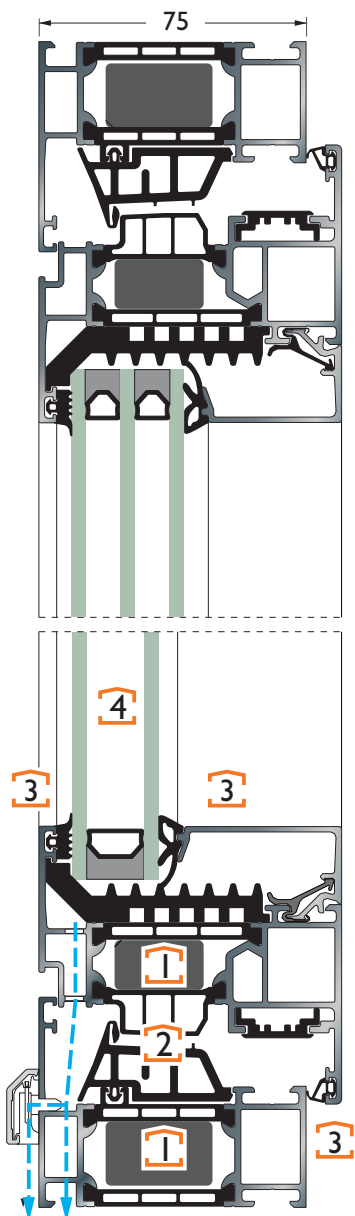

AWS 75.SI+

okno - vertikalni prerez

- KONSTRUKCIJA**
Profili iz aluminija z dodatno toplotno izolativno peno zagotavljajo statično stabilnost, visoko varnost in odlično toplotno izolacijo. Debelina okvirja in krila je 75 mm.
- 1 TOPLOTNO IZOLATIVNA PENA**
- 2 TERMO ČLEN**
Zunanja in notranja stran aluminija sta s termo členom predeljena, kar preprečuje prehod mraza in hrupa.
- OKOVJE**
Vgrajujemo eloksirano okovje Schüco.
- 3 TESNILO**
Zasteklitvena tesnila in srednje tesnilo črne barve so iz visokokakovostnih in vremensko odpornih materialov.
- 4 ZASTEKLITEV**
Vgradnja toplotno in zvočno izolativnih ter varnostnih stekel z medstekelnimi distančniki iz različnih materialov.
- POVRŠINSKA OBDELAVA**
Široka paleta RAL barv ter barv s kovinskim izgledom.

Koeficienti toplotne prehodnosti

| AWS 75.SI+ | | |
|----------------|------------------|----------------|
| $U_f - W/m^2K$ | $U_g - W/m^2K$ | $U_w - W/m^2K$ |
| 1,3 | 1,1 | 1,3 |
| | 1,0 | 1,2 |
| | 0,7 (TGI) | 0,98 |
| | 0,5 (TGI) | 0,84 |