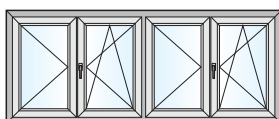

TIP 06-06 R
štirikrilno okno s pokončnikom
104 mm, simetrično/asimetrično