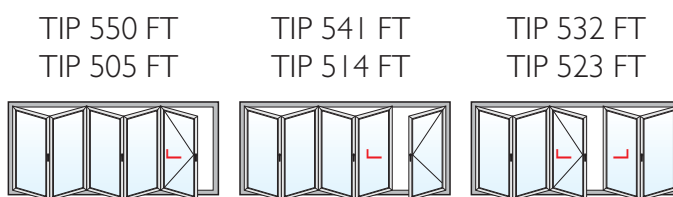

Nagibno drsne panoramske stene

TIP 14R PSK
drсна balkonska vrata
enodelna - dvokrilna

Dvižno drsne stene

TIP 18R-C HST
dvižno pomična balkonska
vrata enodelna
2 x krilo, 2 x fiksno

Zložljivo zgibne stene

TIP 321 FT
TIP 312 FT
trikrilna

petkrična