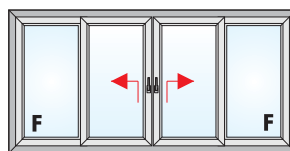

Nagibno drsne panoramske stene

TIP 14R PSK
drсна balkonska vrata
enodelna - dvokrilna

TIP 14R-C PSK
drсна balkonska vrata
enodelna - štirikrilna

Dvižno drsne stene

TIP 18R HST
dvižno pomična balkonska
vrata enodelna
1 x krilo, 1 x fiksno