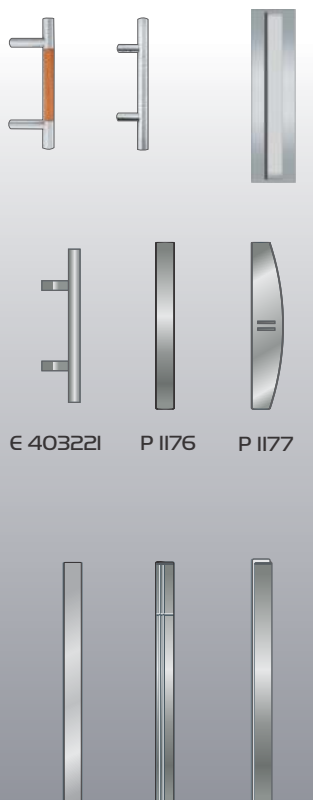

# HAUSTÜREN ORNAMENTGLÄSER UND GRIFFE

Auszug aus unserem beispielhaft vielfältigen Sortiment

Sandgestrahlte Motive

Glas mit Applikationen

Orn. Mastercarre weiss

Bleiverglasung Motive

Fusing Glasmotive

Orn. Masterray weiss

ZAE 66 TG 100 TG 50 € 43303 € 8674 € 330500 € 35303 GS-2I GS-II J-137

Türspion mit LCD-Bildschirm

LED Leuchten

Griff mit integrierten  
Fingerprint

FPSG-10 FPSG-15 € 15174 P 1179 P 1180 V 107 P 3210 P 3216