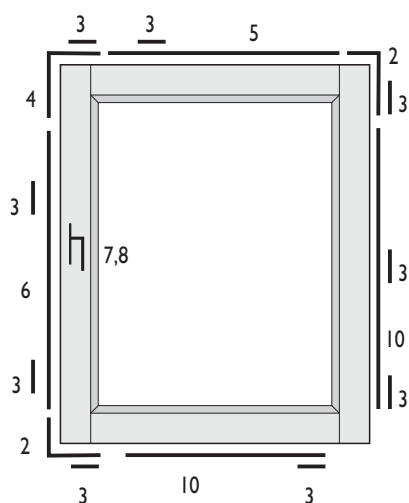

Dodatna varnost - okovje RC2

1-krilno okno

LEGENDA

- 2 Varnostni vogalnik
- 3 Varnostni zapirni element
- 4 Varnostni vogalnik
- 5 Varnostno-vodilo škarij
- 6 Varnostna-gonilka
- 7 Varnostno ohišje
- 8 pololiva s kjučavnico
- 10 Varnostna srednja zapora