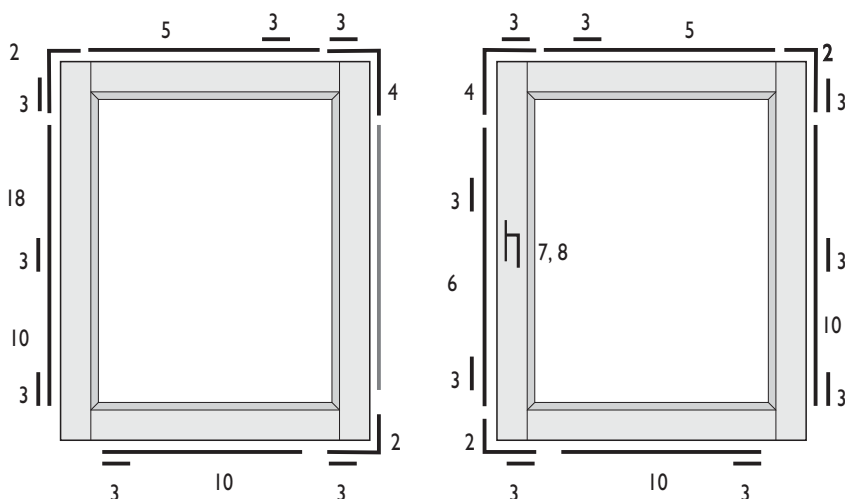

2-krilno okno

PROTIVLOMNA OPREMA OKEN

- ☐ Certifikat za protivolomno odpornost po DIN V ENV 1627-1630.
- ☐ Protivolomna oprema vključuje okovje WK2, varnostno steklo P4A (A3), privijačene zasteklitvene letvice in pravičen način vgradnje.