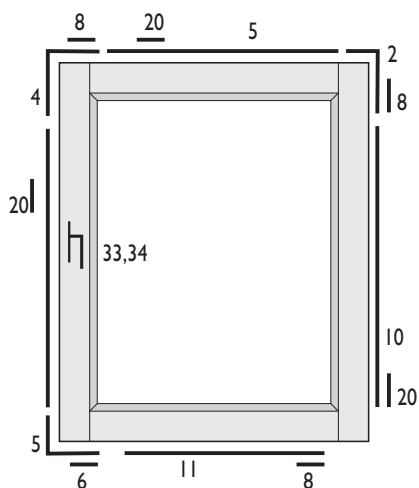

Osnovna varnost standardno - WKI

I-krilno okno

LEGENDA

- 2 Varnostni vogalnik IP
- 4 Varnostni vogalnik IV
- 5 Varnostni DK Vogalnik IV
- 6 DK Varnostni zapirni element
- 8 Varnostni zapirni element iz jekla
- 10 Srednja zapora
- 11 Varnostna srednja zapora IP
- 20 Zapirni element
- 33 Varnostno ohišje
- 34 Pololiva s ključavnico