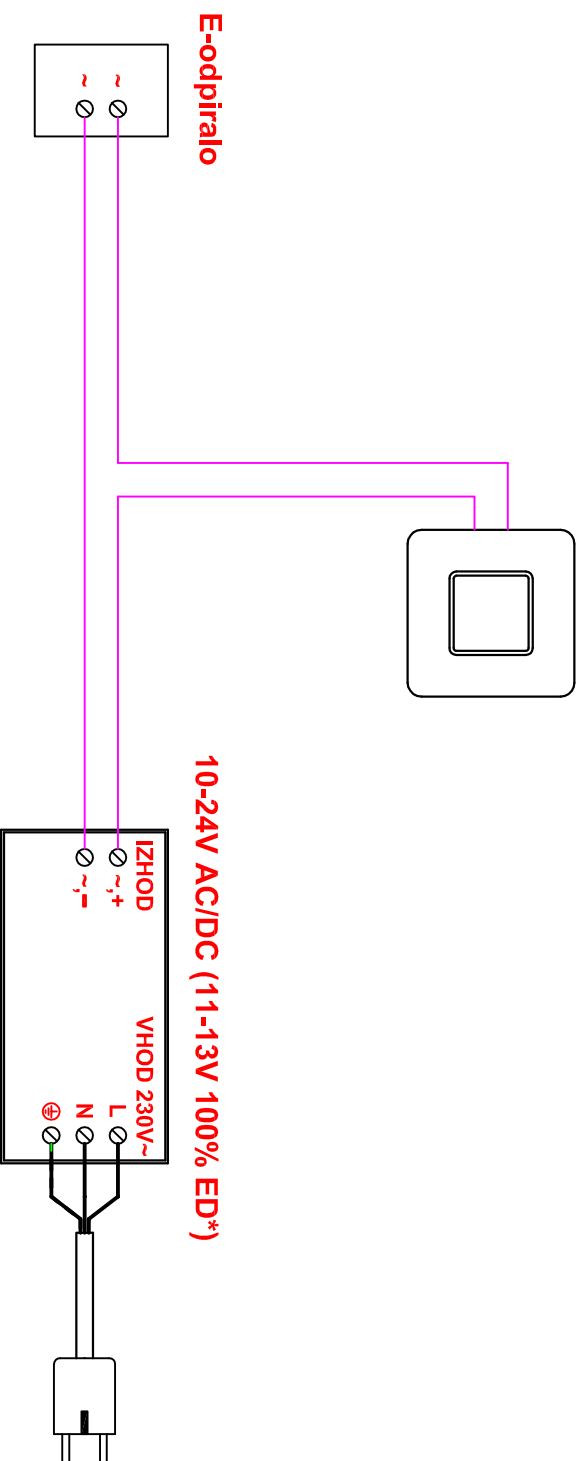

**Tipka za odpiranje vrat
ali govorna naprava**

*** 100% ED pomeni, da je lahko el. odpiralo
24 ur nepretrgoma priključeno na napetost,
brez da bi prišlo do uničenja oz. poškodbe**

Datum: maj 2015

Risal: Pucelj Janez

Instalacija

E-odpiralo les, alu-les, alu, pvc

INLES d.d.

Ime risbe: E-odpiralo les...

Projekt št.: 1/2015

Tovarniški inženiring

List št.

1