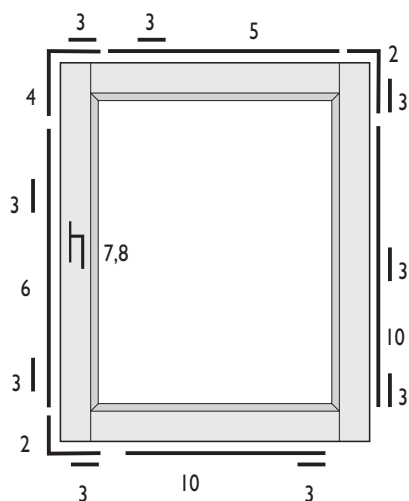

Dodatna varnost - okovje WK2

1-krilno okno

LEGENDA

- 2 Varnostni vogalnik
- 3 Varnostni zapirni element
- 4 Varnostni vogalnik
- 5 Varnostno-vodilo škarij
- 6 Varnostna-gonilka
- 7 Varnostno ohišje
- 8 pololiva s kjučavnico
- 10 Varnostna srednja zapora