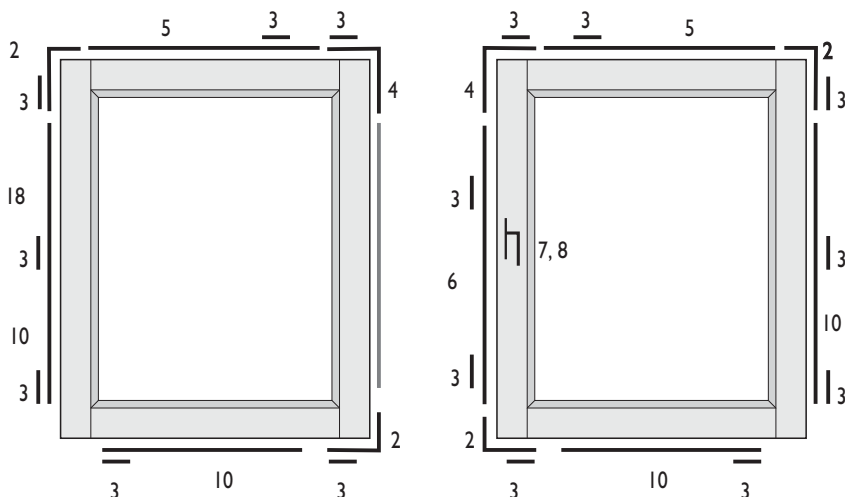

2-krilno okno

PROTIVLOMNA OPREMA OKEN

- ☐ Certifikat za protivolomno odpornost po DIN V ENV 1627-1630.
- ☐ Protivolomna oprema vključuje okovje WK2, varnostno steklo P4A (A3), privijačene zasteklitvene letvice in način vgradnje.