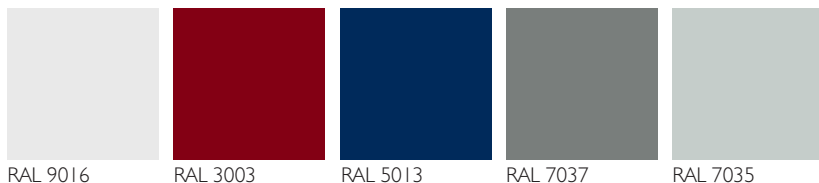

## Barvna karta aluminijastih površin

RAL barve v mat ali strukturirani izvedbi

RAL 9016

RAL 3003

RAL 5013

RAL 7037

RAL 7035

Široka paleta barv  
po RAL barvni karti

GS Premium kolekcija

Azura 01

Azura 05

Bianca 03

GS PD Alpha

GS PD Beta

GS PD Delta

GS Epsilon