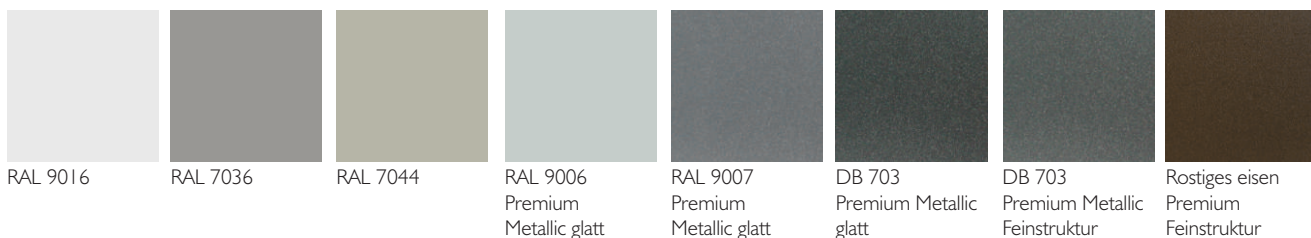

Barvna karta aluminijastih površin

RAL mat barve, GS Stemeseder RAL Premium

GS Stemeseder 2009 metallic

Imitacije lesnih dekorjev

POVRŠINSKA OBDELAVA

- Obloge iz aluminija so prašno lakirane, kar je ekološko prijaznejše in zagotavlja odlično kakovost ter obstojnost obarvane površine.