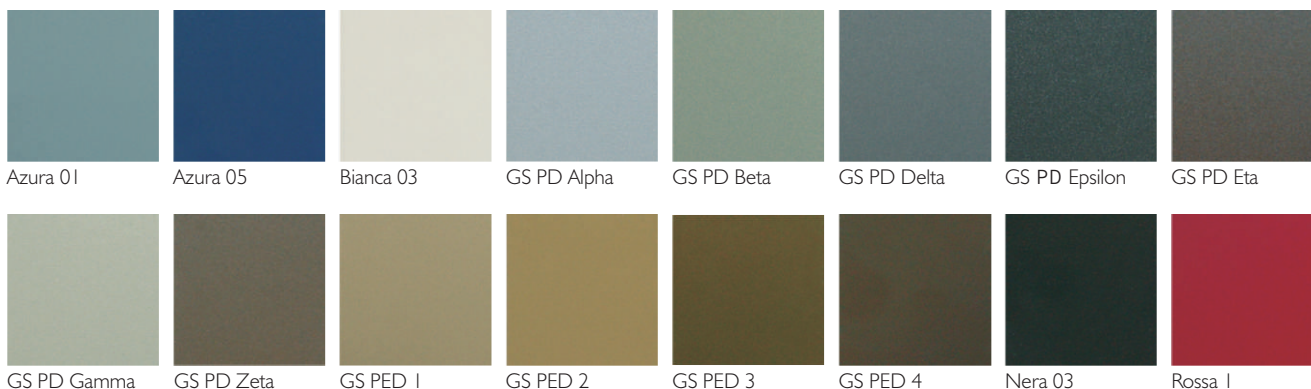

Barvna karta aluminijastih površin

RAL mat barve, GS Stemeseder RAL Premium

GS Stemeseder 2009 metallic

Imitacije lesnih dekorjev

POVRŠINSKA OBDELAVA

- Obloge iz aluminija so prašno lakirane, kar je ekološko prijaznejše in zagotavlja odlično kakovost ter obstojnost obarvane površine.