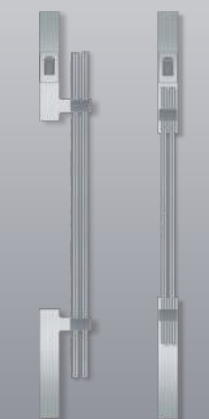

OKRASNA STEKLA IN PRIJEMALA

Peskana stekla

Peskana stekla z aplikacijami

Orn. Mastercarre belo

Vitražna stekla

Fuzijska stekla

Orn. Masterray belo

ZAE 66 TG 100 TG 50 E 43303 E 8674 E 330500 E 35303 GS-21 GS-11 J-137

FPSG-10 FPSG-15 E 15174 P 1179 P 1180 V 107 P 3210 P 3216

Ročaj z integriranim čitalcem prstnih odtisov